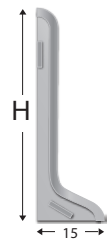

SOCKEL- und WANDSCHUTZLEISTE - ZUBEHÖR in Aluminium

SKIRTINGS and WALL PROTECTION PROFILES - FITTING in aluminium

	Artikel-Nr. article-no.	Farbe colour	Beschreibung description	VE unit
H= Höhe / height: 40 mm	314 E li	silber / silver	Endkappe links / endcaps left 	10
		EO	Edelstahloptik / stainless steel optic 	10
H= Höhe / height: 60 mm	316 E li	silber / silver	Endkappe links / endcaps left 	10
		EO	Edelstahloptik / stainless steel optic 	10
H= Höhe / height: 40 mm	314 E re	silber / silver	Endkappe rechts / endcaps right 	10
		EO	Edelstahloptik / stainless steel optic 	10
H= Höhe / height: 60 mm	316 E re	silber / silver	Endkappe rechts / endcaps right 	10
		EO	Edelstahloptik / stainless steel optic 	10
H= Höhe / height: 40 mm	314 VB	silber / silver	Verbindungsstück / connecting unit 	10
		EO	Edelstahloptik / stainless steel optic 	10
H= Höhe / height: 60 mm	316 VB	silber / silver	Verbindungsstück / connecting unit 	10
		EO	Edelstahloptik / stainless steel optic 	10
H= Höhe / height: 40 mm	314 IE	silber / silver	Inneneck / inside corner 	10
		EO	Edelstahloptik / stainless steel optic 	10
H= Höhe / height: 60 mm	316 IE	silber / silver	Inneneck / inside corner 	10
		EO	Edelstahloptik / stainless steel optic 	10
H= Höhe / height: 40 mm	314 AE	silber / silver	Ausseneck / outside corner 	10
		EO	Edelstahloptik / stainless steel optic 	10
H= Höhe / height: 60 mm	316 AE	silber / silver	Ausseneck / outside corner 	10
		EO	Edelstahloptik / stainless steel optic 	10