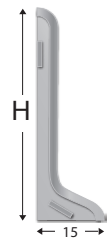

SOCKEL- und WANDSCHUTZLEISTE - ZUBEHÖR in Aluminium

SKIRTINGS and WALL PROTECTION PROFILES - FITTING in aluminium

	Artikel-Nr. article-no.	Farbe colour	Beschreibung description	VE unit
H= Höhe / height: 40 mm	314 E li	silber / silver	Endkappe links / endcaps left 	10
		EO	Edelstahloptik / stainless steel optic 	10
H= Höhe / height: 60 mm	316 E li	silber / silver	Endkappe links / endcaps left 	10
		EO	Edelstahloptik / stainless steel optic 	10
H= Höhe / height: 40 mm	314 E re	silber / silver	Endkappe rechts / endcaps right 	10
		EO	Edelstahloptik / stainless steel optic 	10
H= Höhe / height: 60 mm	316 E re	silber / silver	Endkappe rechts / endcaps right 	10
		EO	Edelstahloptik / stainless steel optic 	10
H= Höhe / height: 40 mm	314 VB	silber / silver	Verbindungsstück / connecting unit 	10
		EO	Edelstahloptik / stainless steel optic 	10
H= Höhe / height: 60 mm	316 VB	silber / silver	Verbindungsstück / connecting unit 	10
		EO	Edelstahloptik / stainless steel optic 	10
H= Höhe / height: 40 mm	314 IE	silber / silver	Inneneck / inside corner 	10
		EO	Edelstahloptik / stainless steel optic 	10
H= Höhe / height: 60 mm	316 IE	silber / silver	Inneneck / inside corner 	10
		EO	Edelstahloptik / stainless steel optic 	10
H= Höhe / height: 40 mm	314 AE	silber / silver	Ausseneck / outside corner 	10
		EO	Edelstahloptik / stainless steel optic 	10
H= Höhe / height: 60 mm	316 AE	silber / silver	Ausseneck / outside corner 	10
		EO	Edelstahloptik / stainless steel optic 	10