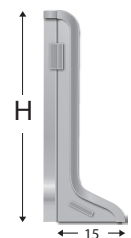

SOCKEL- und WANDSCHUTZLEISTE - ZUBEHÖR in Aluminium

SKIRTINGS and WALL PROTECTION PROFILES - FITTING in aluminium

	Artikel-Nr. article-no.	Farbe colour	Beschreibung description	VE unit
H= Höhe / height: 40 mm	314 E li	silber / silver	Endkappe links / endcaps left 	10
		EO	Edelstahloptik / stainless steel optic 	10
H= Höhe / height: 60 mm	316 E li	silber / silver	Endkappe links / endcaps left 	10
		EO	Edelstahloptik / stainless steel optic 	10
H= Höhe / height: 40 mm	314 E re	silber / silver	Endkappe rechts / endcaps right 	10
		EO	Edelstahloptik / stainless steel optic 	10
H= Höhe / height: 60 mm	316 E re	silber / silver	Endkappe rechts / endcaps right 	10
		EO	Edelstahloptik / stainless steel optic 	10
H= Höhe / height: 40 mm	314 VB	silber / silver	Verbindungsstück / connecting unit 	10
		EO	Edelstahloptik / stainless steel optic 	10
H= Höhe / height: 60 mm	316 VB	silber / silver	Verbindungsstück / connecting unit 	10
		EO	Edelstahloptik / stainless steel optic 	10
H= Höhe / height: 40 mm	314 IE	silber / silver	Inneneck / inside corner 	10
		EO	Edelstahloptik / stainless steel optic 	10
H= Höhe / height: 60 mm	316 IE	silber / silver	Inneneck / inside corner 	10
		EO	Edelstahloptik / stainless steel optic 	10
H= Höhe / height: 40 mm	314 AE	silber / silver	Ausseneck / outside corner 	10
		EO	Edelstahloptik / stainless steel optic 	10
H= Höhe / height: 60 mm	316 AE	silber / silver	Ausseneck / outside corner 	10
		EO	Edelstahloptik / stainless steel optic 	10