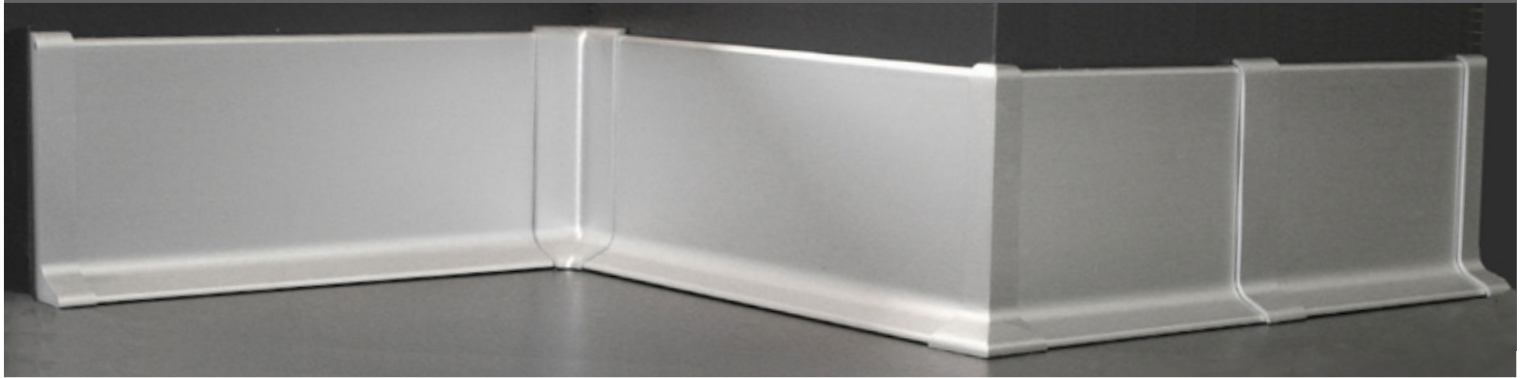

SOCKEL- und WANDSCHUTZLEISTE - ZUBEHÖR in Aluminium

SKIRTINGS and WALL PROTECTION PROFILES - FITTING in aluminium

	Artikel-Nr. article-no.	Farbe colour	Beschreibung description	VE unit
H= Höhe / height: 40 mm	314 E li	silber / silver	Endkappe links / endcaps left 	10
		EO	Edelstahloptik / stainless steel optic 	10
H= Höhe / height: 60 mm	316 E li	silber / silver	Endkappe links / endcaps left 	10
		EO	Edelstahloptik / stainless steel optic 	10
H= Höhe / height: 40 mm	314 E re	silber / silver	Endkappe rechts / endcaps right 	10
		EO	Edelstahloptik / stainless steel optic 	10
H= Höhe / height: 60 mm	316 E re	silber / silver	Endkappe rechts / endcaps right 	10
		EO	Edelstahloptik / stainless steel optic 	10
H= Höhe / height: 40 mm	314 VB	silber / silver	Verbindungsstück / connecting unit 	10
		EO	Edelstahloptik / stainless steel optic 	10
H= Höhe / height: 60 mm	316 VB	silber / silver	Verbindungsstück / connecting unit 	10
		EO	Edelstahloptik / stainless steel optic 	10
H= Höhe / height: 40 mm	314 IE	silber / silver	Inneneck / inside corner 	10
		EO	Edelstahloptik / stainless steel optic 	10
H= Höhe / height: 60 mm	316 IE	silber / silver	Inneneck / inside corner 	10
		EO	Edelstahloptik / stainless steel optic 	10
H= Höhe / height: 40 mm	314 AE	silber / silver	Ausseneck / outside corner 	10
		EO	Edelstahloptik / stainless steel optic 	10
H= Höhe / height: 60 mm	316 AE	silber / silver	Ausseneck / outside corner 	10
		EO	Edelstahloptik / stainless steel optic 	10