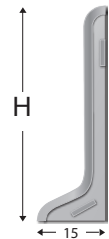

SOCKEL- und WANDSCHUTZLEISTE - ZUBEHÖR in Aluminium

SKIRTINGS and WALL PROTECTION PROFILES - FITTING in aluminium

	Artikel-Nr. article-no.	Farbe colour	Beschreibung description	VE unit
H= Höhe / height: 40 mm	314 E li	silber / silver	Endkappe links / endcaps left 	10
		EO	Edelstahloptik / stainless steel optic 	10
H= Höhe / height: 60 mm	316 E li	silber / silver	Endkappe links / endcaps left 	10
		EO	Edelstahloptik / stainless steel optic 	10
H= Höhe / height: 40 mm	314 E re	silber / silver	Endkappe rechts / endcaps right 	10
		EO	Edelstahloptik / stainless steel optic 	10
H= Höhe / height: 60 mm	316 E re	silber / silver	Endkappe rechts / endcaps right 	10
		EO	Edelstahloptik / stainless steel optic 	10
H= Höhe / height: 40 mm	314 VB	silber / silver	Verbindungsstück / connecting unit 	10
		EO	Edelstahloptik / stainless steel optic 	10
H= Höhe / height: 60 mm	316 VB	silber / silver	Verbindungsstück / connecting unit 	10
		EO	Edelstahloptik / stainless steel optic 	10
H= Höhe / height: 40 mm	314 IE	silber / silver	Inneneck / inside corner 	10
		EO	Edelstahloptik / stainless steel optic 	10
H= Höhe / height: 60 mm	316 IE	silber / silver	Inneneck / inside corner 	10
		EO	Edelstahloptik / stainless steel optic 	10
H= Höhe / height: 40 mm	314 AE	silber / silver	Ausseneck / outside corner 	10
		EO	Edelstahloptik / stainless steel optic 	10
H= Höhe / height: 60 mm	316 AE	silber / silver	Ausseneck / outside corner 	10
		EO	Edelstahloptik / stainless steel optic 	10