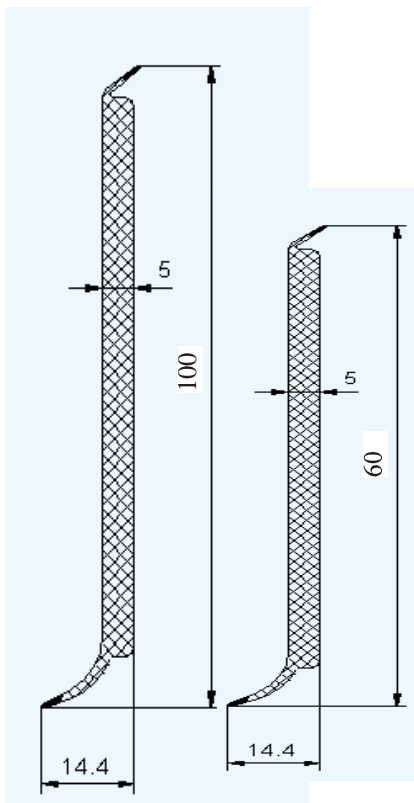

# Original **BOLTA** FASERKERNLEISTE

Ihr Partner mit Profil  
www.bolta-industria.de

Skizze

Farb-Nr.

Farben

Mengenstaffel

32	Mahagoni
36	Macore
42	Buche
46	Kiefer*
62	Eschegrau
74	perlgrau*
101	weiss
107	grau
111	schwarz
180	weißgrau
272	hellbeige
275	beige
525	braun*
865	silber
1236	hellgrau
8543	Ahorn
8563	Eiche natur
8564	Nussbaum*

**Art. 322 Langware =**  
Stangenlänge 5,15 m  
1 Bund = 20 Stangen  
= 103 m

**Art. 325 Kurzware =**  
Stangenlänge 2,55 m  
1 Bund = 40 Stangen  
= 102 m

<b>590</b>	Höhe 100 mm
101	weiss
107	grau
1236	hellgrau

# Original **BOLTA** SELBSTKLEBENDE TEPPICHLEISTE

für Teppichstreifen bis zu 8 mm Teppichstärke

Für Belagstärke  
bis 8 mm

Breite des Teppichstreifens  
ca. 52 mm

Starke  
Profile,  
Starke  
Ideen!

Artikel-Nr.	Höhe	VE	Farben
25484 Holzdekor	55 mm	40 x 2,5 m	30 = Eiche hell
			31 = Nuss
			32 = Mahagoni*
			33 = Eiche rustikal*
			42 = Buche
			46 = Kiefer*
			74 = perlgrau*
25482 Uni-Farben	55 mm	40 x 2,5 m	101 = weiss
			111 = schwarz
			1342 = m. grau
			525 = braun*
			6172 = mint*
			7128 = blau*
			7145 = flieder*
			9002 = h. grau*