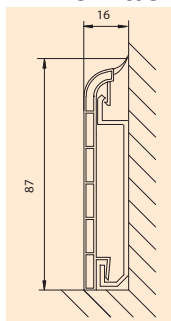

HZ-BLINDSOCKELLEISTE inkl. 2 Halter

"Die flache Ergänzung zur Heizrohrleiste"

Skizze	Artikel-Nr.	Beschreibung	Farbe	VE
	HZ 2019	Sockelleiste inkl. 2 Schellen 155 D	Ahorn	10x4 lfm
	HZ 2016	Innenecke	Ahorn	10 Stk.
	HZ 2017	Aussenecke	Ahorn	10 Stk.
	HZ 2013	Stossverbinder	Ahorn	10 Stk.
	HZ 2014	Endstück links	Ahorn	10 Stk.
	HZ 2015	Endstück rechts	Ahorn	10 Stk.
	HZ 2029	Sockelleiste inkl. 2 Schellen 155 D	Buche hell	10x4 lfm
	HZ 2026	Innenecke	Buche hell	10 Stk.
	HZ 2027	Aussenecke	Buche hell	10 Stk.
	HZ 2023	Stossverbinder	Buche hell	10 Stk.
	HZ 2024	Endstück links	Buche hell	10 Stk.
	HZ 2025	Endstück rechts	Buche hell	10 Stk.
	HZ 4139	Sockelleiste inkl. 2 Schellen 155 D	Buche dunkel	10x4 lfm
	HZ 4131	Innenecke	Buche dunkel	10 Stk.
	HZ 4132	Aussenecke	Buche dunkel	10 Stk.
	HZ 4133	Stossverbinder	Buche dunkel	10 Stk.
	HZ 4134	Endstück links	Buche dunkel	10 Stk.
	HZ 4135	Endstück rechts	Buche dunkel	10 Stk.
	HZ 169	Sockelleiste inkl. 2 Schellen 155 D	Eiche hell	10x4 lfm
	HZ 161	Innenecke	Eiche hell	10 Stk.
	HZ 162	Aussenecke	Eiche hell	10 Stk.
	HZ 163	Stossverbinder	Eiche hell	10 Stk.
	HZ 164	Endstück links	Eiche hell	10 Stk.
	HZ 165	Endstück rechts	Eiche hell	10 Stk.
	HZ 189	Sockelleiste inkl. 2 Schellen 155 D	Weiss	10x4 lfm
	HZ 181	Innenecke	Weiss	10 Stk.
	HZ 182	Aussenecke	Weiss	10 Stk.
	HZ 183	Stossverbinder	Weiss	10 Stk.
	HZ 184	Endstück links	Weiss	10 Stk.
	HZ 185	Endstück rechts	Weiss	10 Stk.
	HZ 155 D	Blindleistenhalter	schwarz	40 Stk.