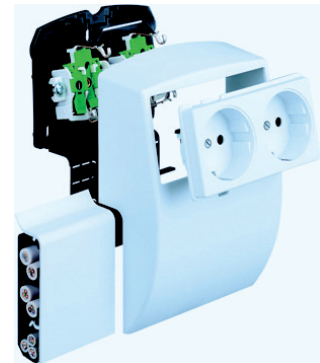

TEHALIT ELEKTRO KABELLEISTE "STRÖMI"

SL Systemtechnik kann je nach Anspruch, Umgebung und in Abstimmung auf den jeweiligen Bodenbelag und Einrichtung gewählt werden.

Mit der SL Systemtechnik lassen sich Anschlüsse im Wohnbereich zeitsparend dort montieren, wo sie tatsächlich gebraucht werden - und bei Bedarf problemlos wieder versetzen.

SL System
Dekor alu

SL System
Farbe
RAL 9010
reinweiß

SL System
Dekor buche

Sockelleiste 50 mm

Sockelleiste 70 mm

Inneneck

Außeneck

Endstück rechts