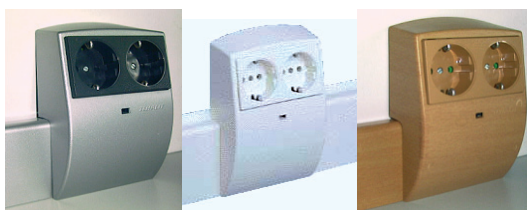

TEHALIT ELEKTRO KABELLEISTE "STRÖMI"

SL Systemtechnik kann je nach Anspruch, Umgebung und in Abstimmung auf den jeweiligen Bodenbelag und Einrichtung gewählt werden.

Mit der SL Systemtechnik lassen sich Anschlüsse im Wohnbereich zeitsparend dort montieren, wo sie tatsächlich gebraucht werden - und bei Bedarf problemlos wieder versetzen.

SL System
Dekor alu

SL System
Farbe
RAL 9010
reinweiß

SL System
Dekor buche

Sockelleiste 50 mm

Sockelleiste 70 mm

Inneneck

Außeneck

Endstück rechts